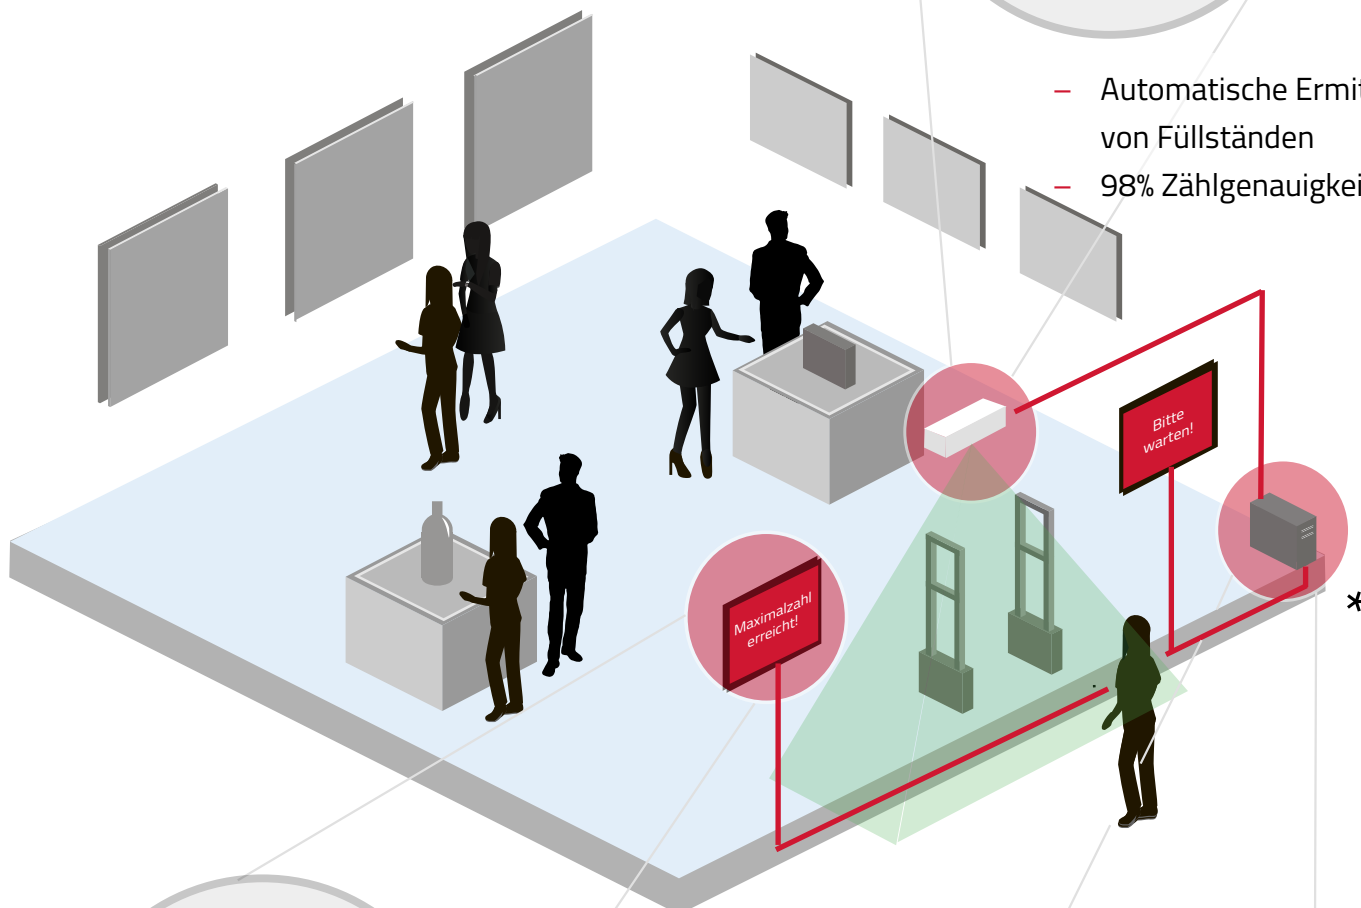

Einlassmanagement Intenta 3D-Vision Sensors

COVID-19 | Mehr Sicherheit für Personal und Besucher

Automatisiertes Einlass- und Füllstandsmanagement für Museen und öffentliche Einrichtungen

Aufgrund der COVID-19-Pandemie gelten für Museen und öffentliche Einrichtungen neue Sicherheitsvorkehrungen und Einschränkungen im täglichen Betrieb. Es besteht die Notwendigkeit, die exakte Personenzahl in den Räumlichkeiten zu kennen, um den erforderlichen Sicherheitsabstand zwischen den Personen zu wahren. Damit soll das Infektionsrisiko gesenkt und die Ausbreitung des Virus eingedämmt werden.

**Personenzahlen
in Echtzeit!**

Wir, die Intenta GmbH aus Chemnitz, möchten Sie bei dieser Herausforderung mit unserem **PerMon xcount System** unterstützen!

Ihre Vorteile

- ✓ Einhaltung aktueller Sicherheitsbestimmungen
- ✓ Begrenzung der Besucheranzahl
- ✓ Weniger Personalbedarf für manuelle Zählung
- ✓ Übernahme sozialer Verantwortung
- ✓ Echtzeitdaten inklusive Auswertung und damit Kontrolle
- ✓ DSGVO-konform durch anonymisierte Daten
- ✓ Geringer Installationsaufwand

Unsere Lösung Intenta PerMon xcount

- Automatische Ermittlung von Füllständen
- 98% Zählgenauigkeit

* Beispielhafter Aufbau zur Illustration

- Anzeige auf diversen Endgeräten
- Echtzeitdaten, jederzeit abrufbar